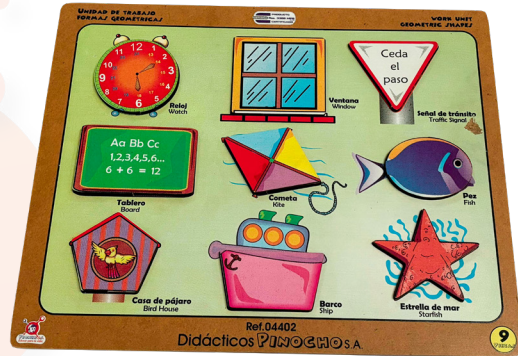

AGOTADO

Rompecabezas mapa regiones naturales de Colombia

\$ 28.500

~~\$ 40.600~~

Unidad de trabajo formas geométricas

\$ 21.000

~~\$ 29.900~~

Unidad de trabajo autocuidado