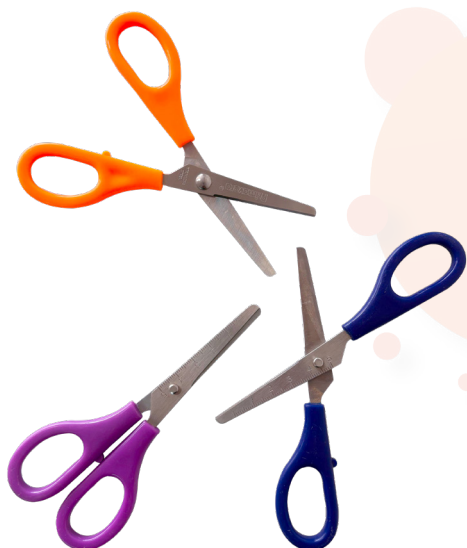

\$ 42.000

~~\$ 60.000~~

30%
Descuento

Tijeras punta roma milimetrada

\$ 600

~~\$ 800~~

Plastilina x10 colores

\$ 800