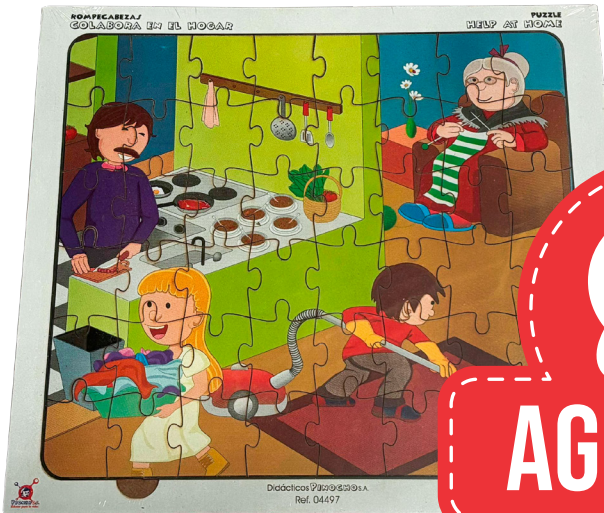

Rompecabezas convivencia en el parque x 63 piezas

\$ 26.600

~~\$ 37.900~~

AGOTADO

Rompecabezas colabora en el hogar x 48 piezas

\$ 26.600

~~\$ 37.900~~

AGOTADO