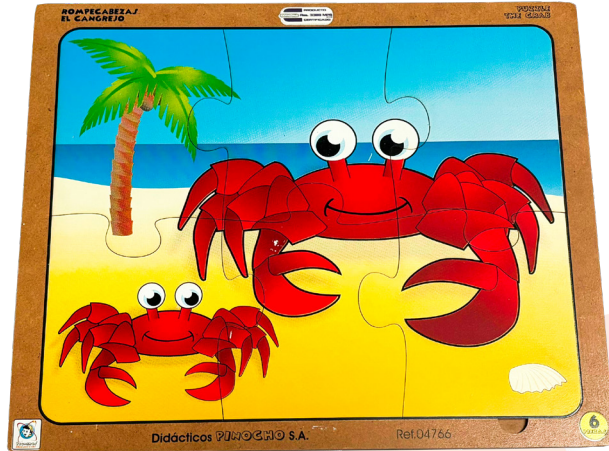

Rompecabezas el cangrejo x 6 pzs

$ 21.500

~~$ 30.600~~