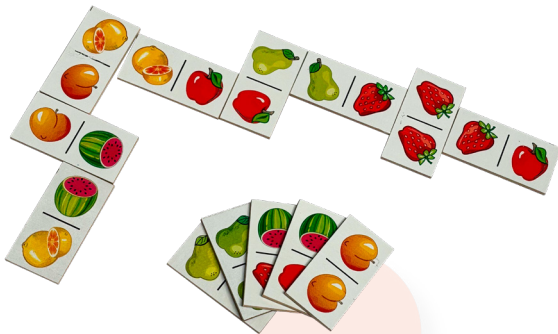

Domino infantil perimetros en caja de carton

\$ 12.900

~~\$ 18.400~~

Domino infantil objetos en caja de carton

\$ 12.900

~~\$ 18.400~~

AGOTADO

Domino infantil frutas en caja de carton

\$ 12.900

~~\$ 18.400~~

Domino infantil figuras geometricas en caja de carton

\$ 12.900

~~\$ 18.400~~

Domino infantil areas en caja de carton

\$ 12.900
~~\$ 18.400~~

Domino infantil equivalencias en caja de carton