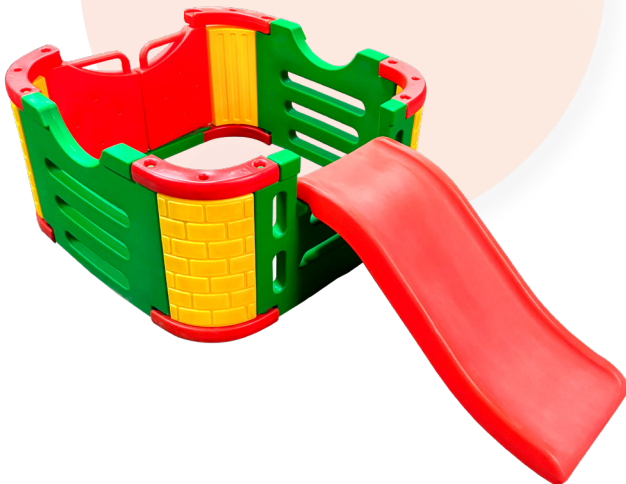

Oruga feliz

\$ 980.000

~~\$ 1.400.000~~

Gusano feliz

\$ 1.317.800

~~\$ 1.882.500~~

Pupitre extensible

\$ 270.500

~~\$ 386.400~~

Corral

\$ 315.000

~~\$ 450.000~~

Corralito y columpio

\$ 626.100

~~\$ 894.400~~

Corralito