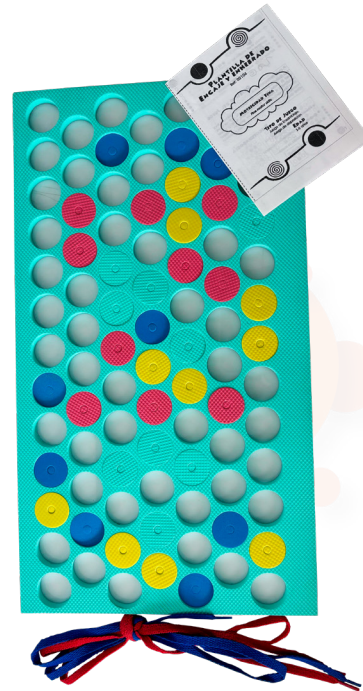

\$ 1.900

~~\$ 2.700~~

Rompecabezas figuras geometricas

\$ 2.500

~~\$3.500~~

AGOTADO

Plantilla de encaje y enhebrado

\$ 2.500

~~\$ 3.500~~

Pentominó en EVA (Individual)

\$ 800

~~\$1.071~~

Mosaico en EVA

\$ 2.500

~~\$ 3.500~~

Mini juego de escalera 2 en 1