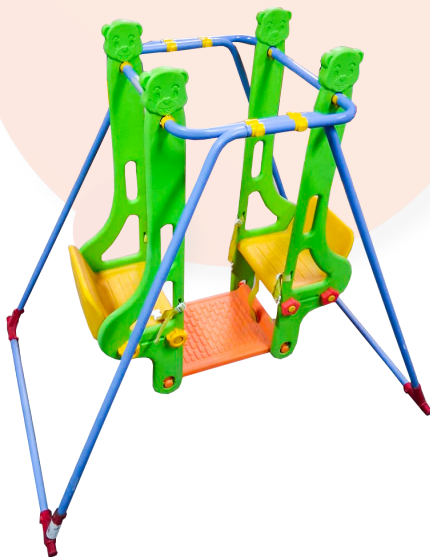

Columpio doble

$ 415.500

~~$ 593.450~~