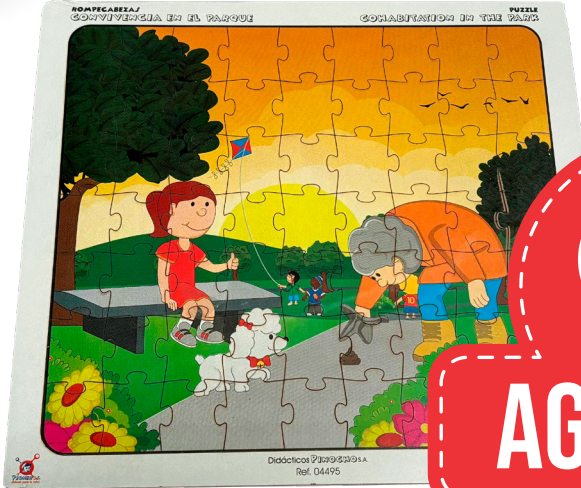

Rompecabezas convivencia en el parque x 63 piezas

\$ 26.600

~~\$ 37.900~~

AGOTADO

Rompecabezas colabora en el hogar x 48 piezas

\$ 26.600

~~\$ 37.900~~

AGOTADO