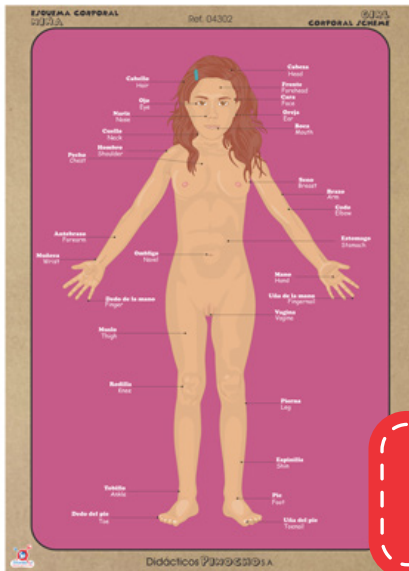

~~\$ 77.350~~

30%
Descuento

Disfraz individual talla 5

\$ 24.500
~~— \$ 35.000~~

Chaleco lactancia

\$ 10.500
~~— \$ 15.000~~

Bufanda

\$ 8.800
~~— \$ 12.500~~

30%
Descuento

Modelo del esqueleto (43 cm)

\$ 60.000

~~\$ 85.76~~

Esquema corporal articulado niña 35 cm

\$ 28.500

~~\$ 40.600~~

Modelo anatómico de la tarántula