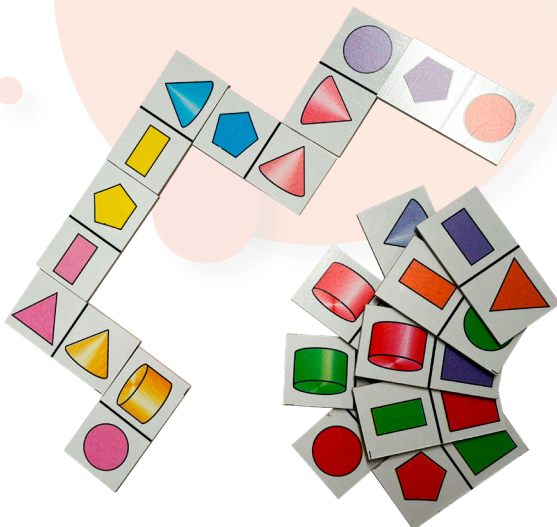

\$ 12.900

~~\$ 18.400~~

Domino infantil figuras geometricas en caja de carton

\$ 12.900

~~\$ 18.400~~

Domino infantil areas en caja de carton

\$ 12.900
~~\$ 18.400~~

Domino infantil equivalencias en caja de carton