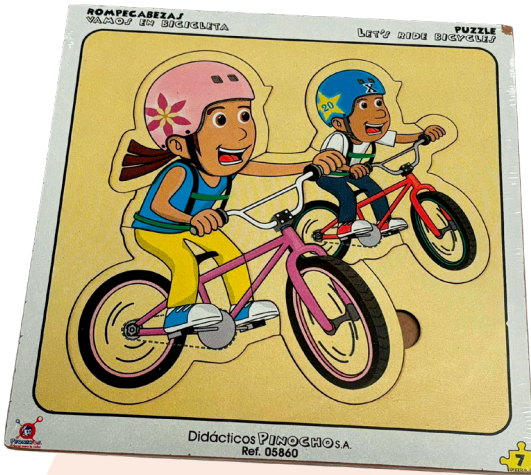

\$ 21.500

~~\$ 30.600~~

Rompecabezas mapa político e hidrográfico de Colombia

\$ 27.100

~~\$ 38.700~~

Rompecabezas 30*48 surtidos

\$ 28.500

~~\$ 40.600~~