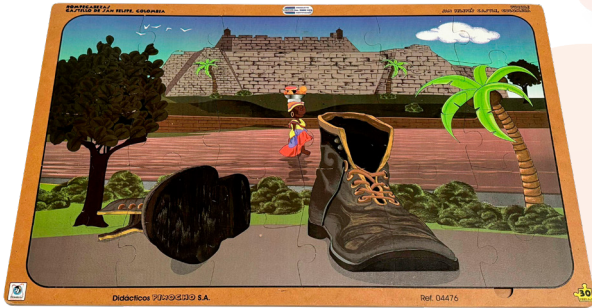

\$ 21.500

~~\$ 30.600~~

Rompecabezas mapa político e hidrográfico de Colombia

\$ 27.100

~~\$ 38.700~~

Rompecabezas 30*48 surtidos

\$ 28.500

~~\$ 40.600~~