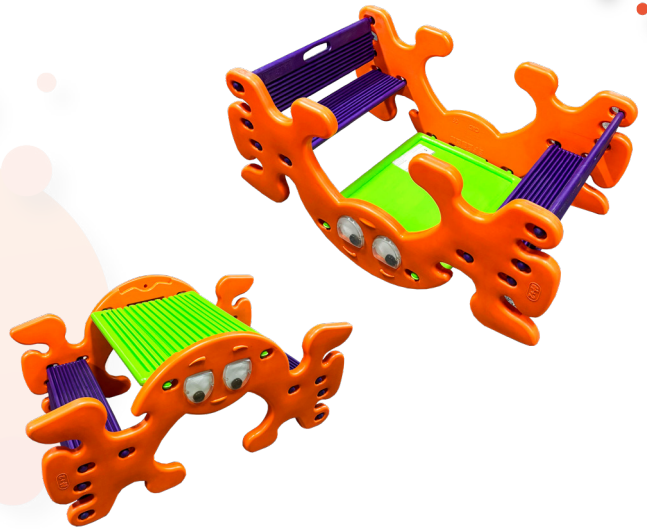

Mesa-balancín

$ 451.000

~~$ 644.200~~