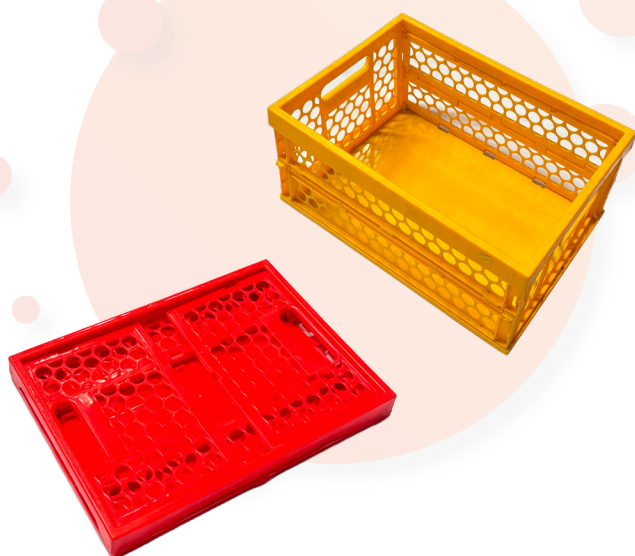

AGOTADO

Rastrillo

\$ 3.000

~~\$ 4.250~~

Pala y rastrillo

\$ 2.500

~~\$ 3.500~~

Caja multiusos plasticas